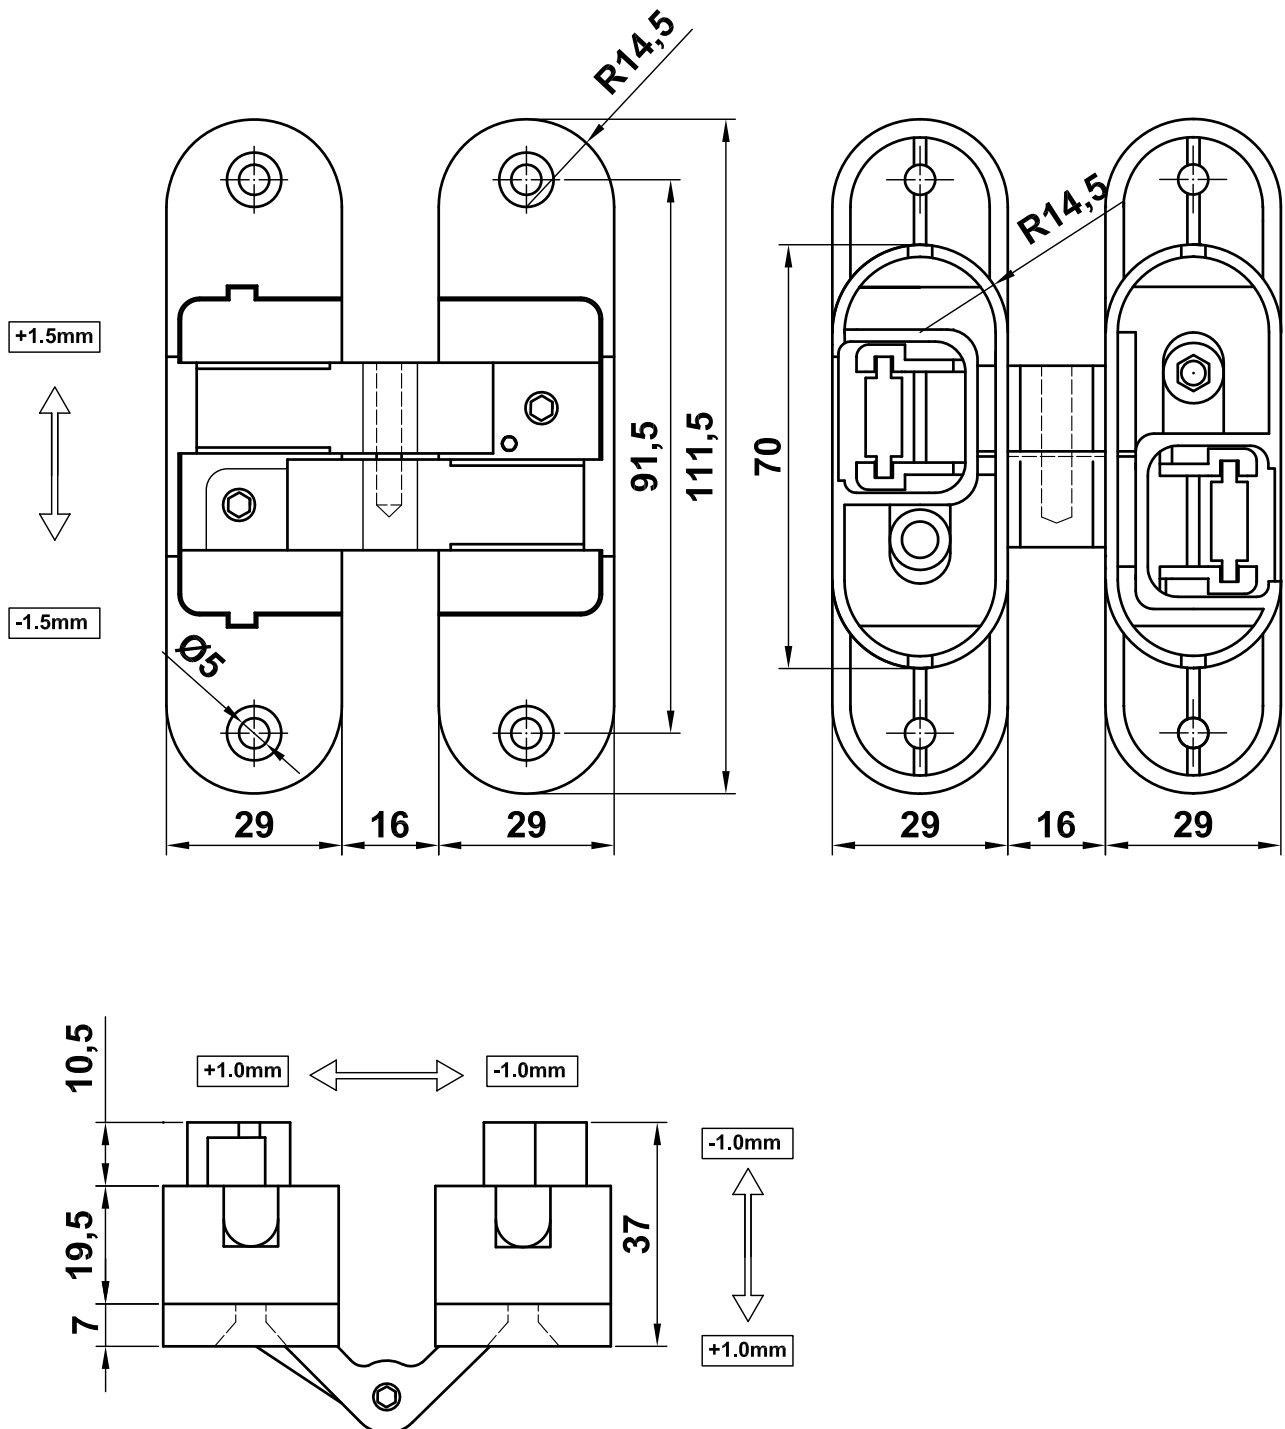

Mod. 1028

Bisagra

Dobradiça

Hinge

Charnière

www.amig.es

Amilibia y de la iglesia S.A
Poligono Industrial Zubieta s/n
48340 Amorebieta (Bizkaia) Spain